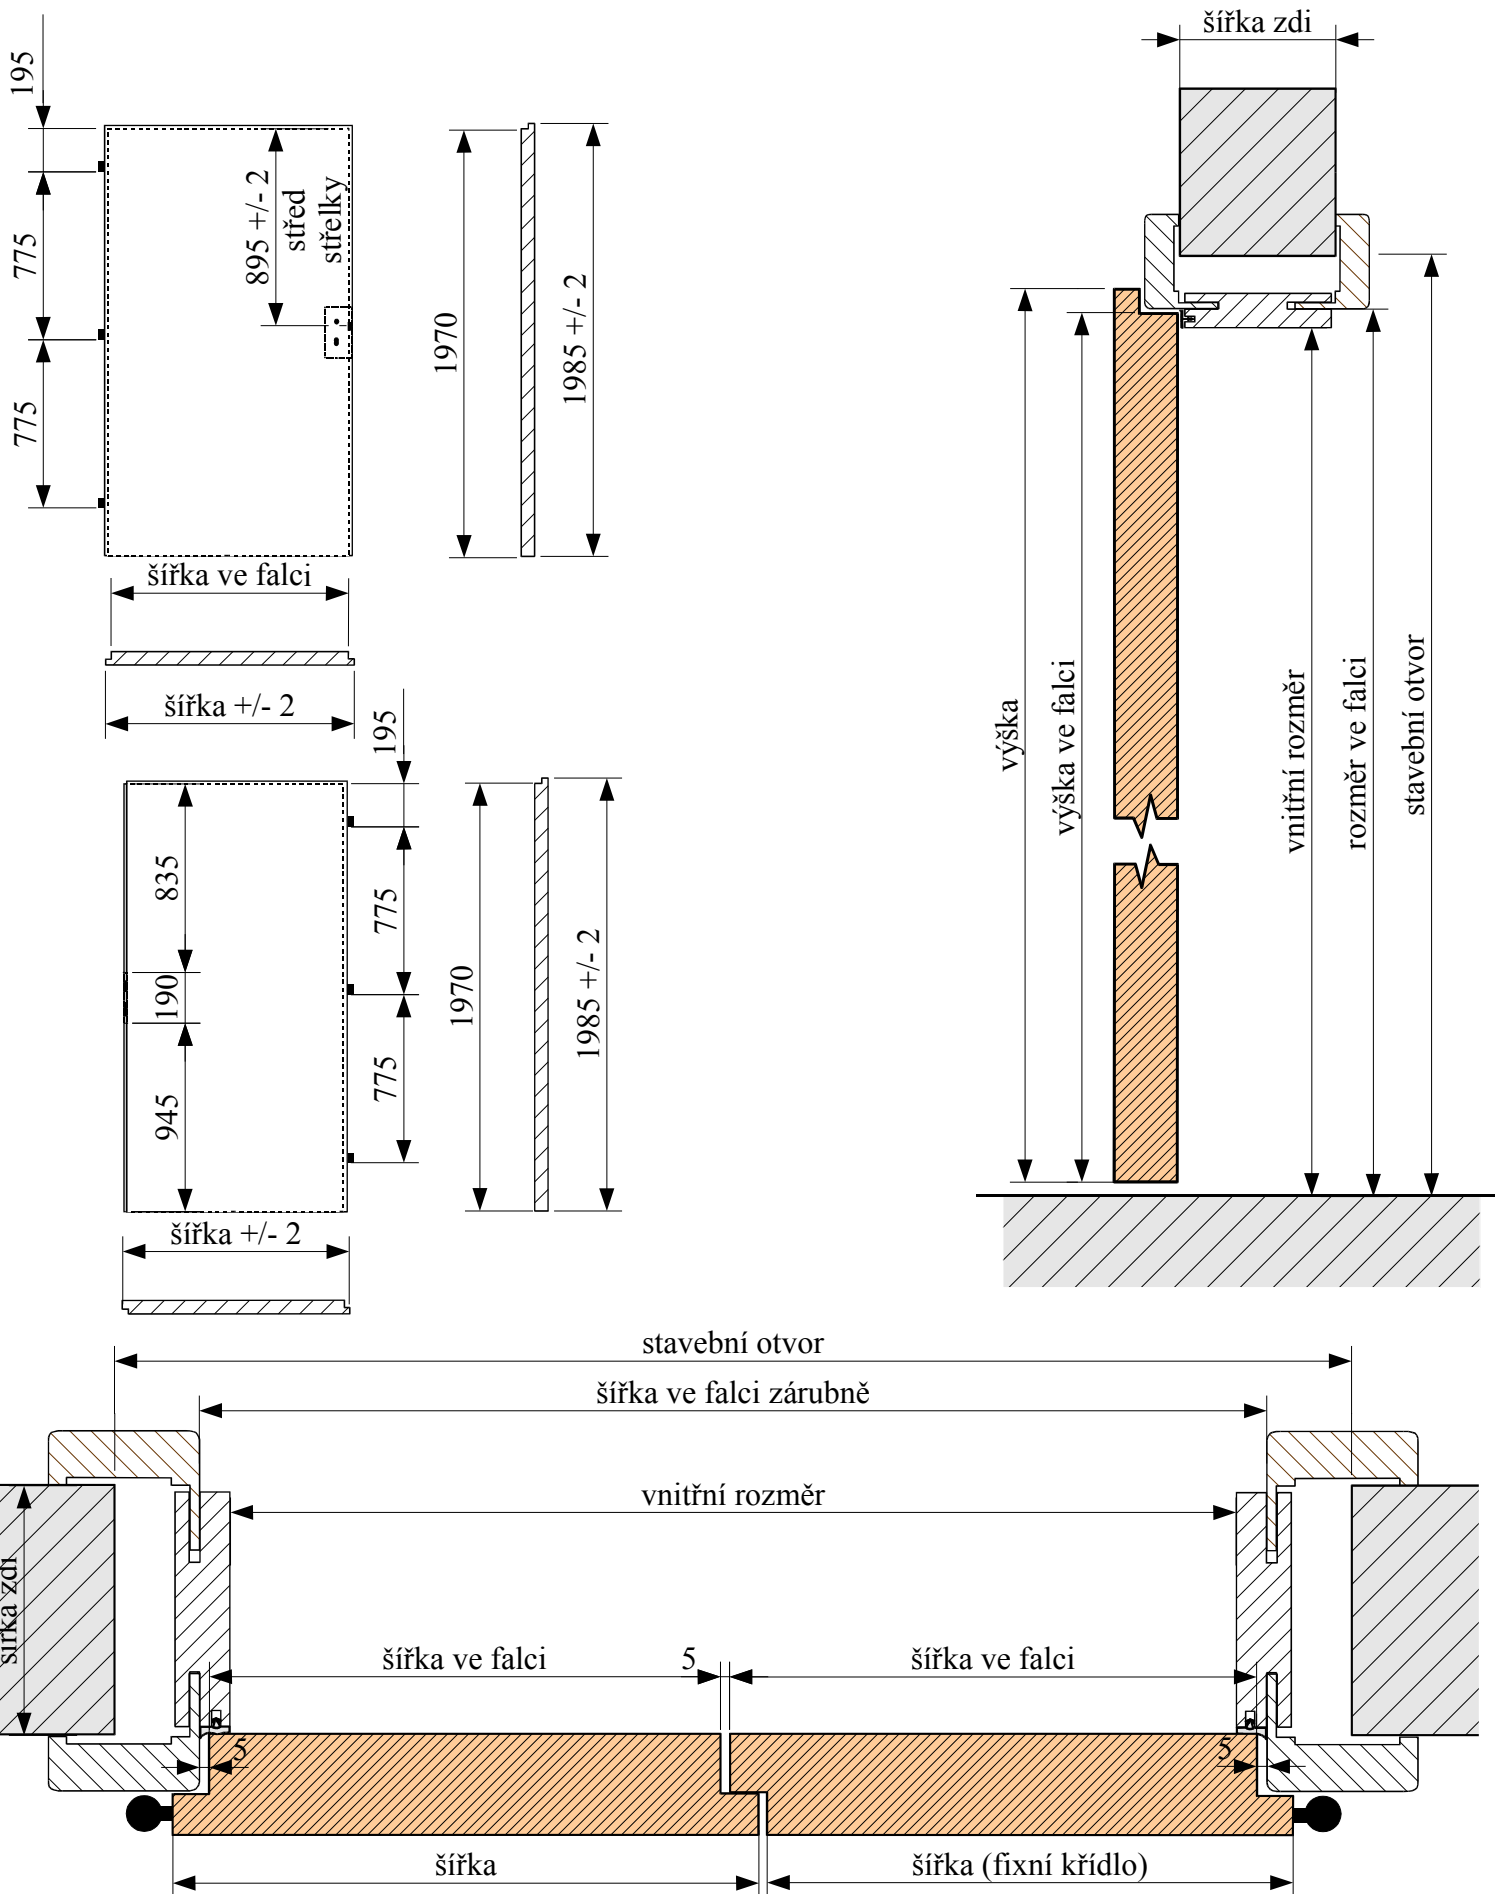

➤ Zaměřovací protokol pro LEVÉ dvoukřídlové dveře + zárubeň)

➤ Zaměřovací protokol pro PRAVÉ dvoukřídlové dveře + zárubeň)