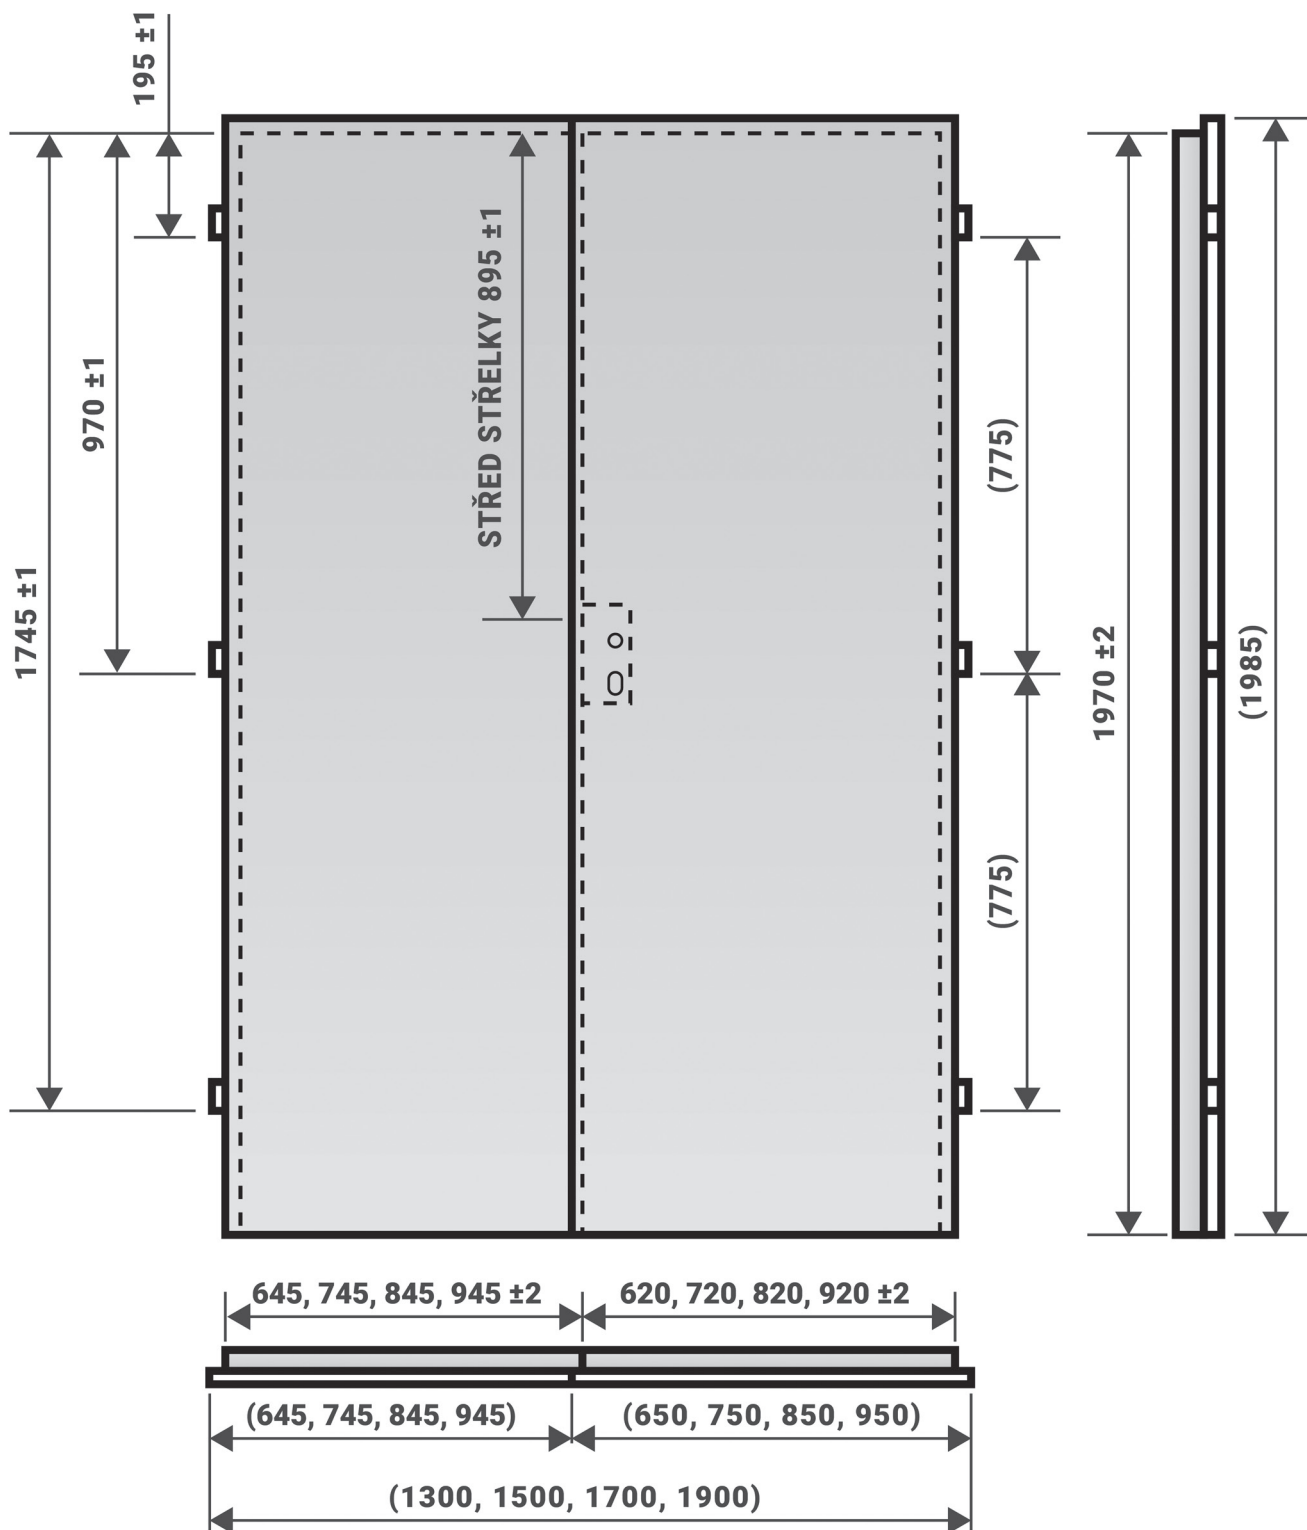

Rozměry v závorce platí pro jmenovitou výšku 210
pozice střelky platí pro standardní zámky, v případě magnetických nebo speciálních je pozice dle konkrétního zámku.

Rozměry uvedeny v mm, jmenovité rozměry dveří a zárubní jsou uvedeny v cm a označeny " " (např. "60", "60/197").

TK-ROZM-FALC-1/2
ver. 05/2020

Rozměry v závorce platí pro jmenovitou výšku 210
pozice střelky platí pro standardní zámky, v případě magnetických nebo speciálních je pozice dle konkrétního zámku.

Rozměry uvedeny v mm, jmenovité rozměry dveří a zárubní jsou uvedeny v cm a označeny " " (např. "60", "60/197").