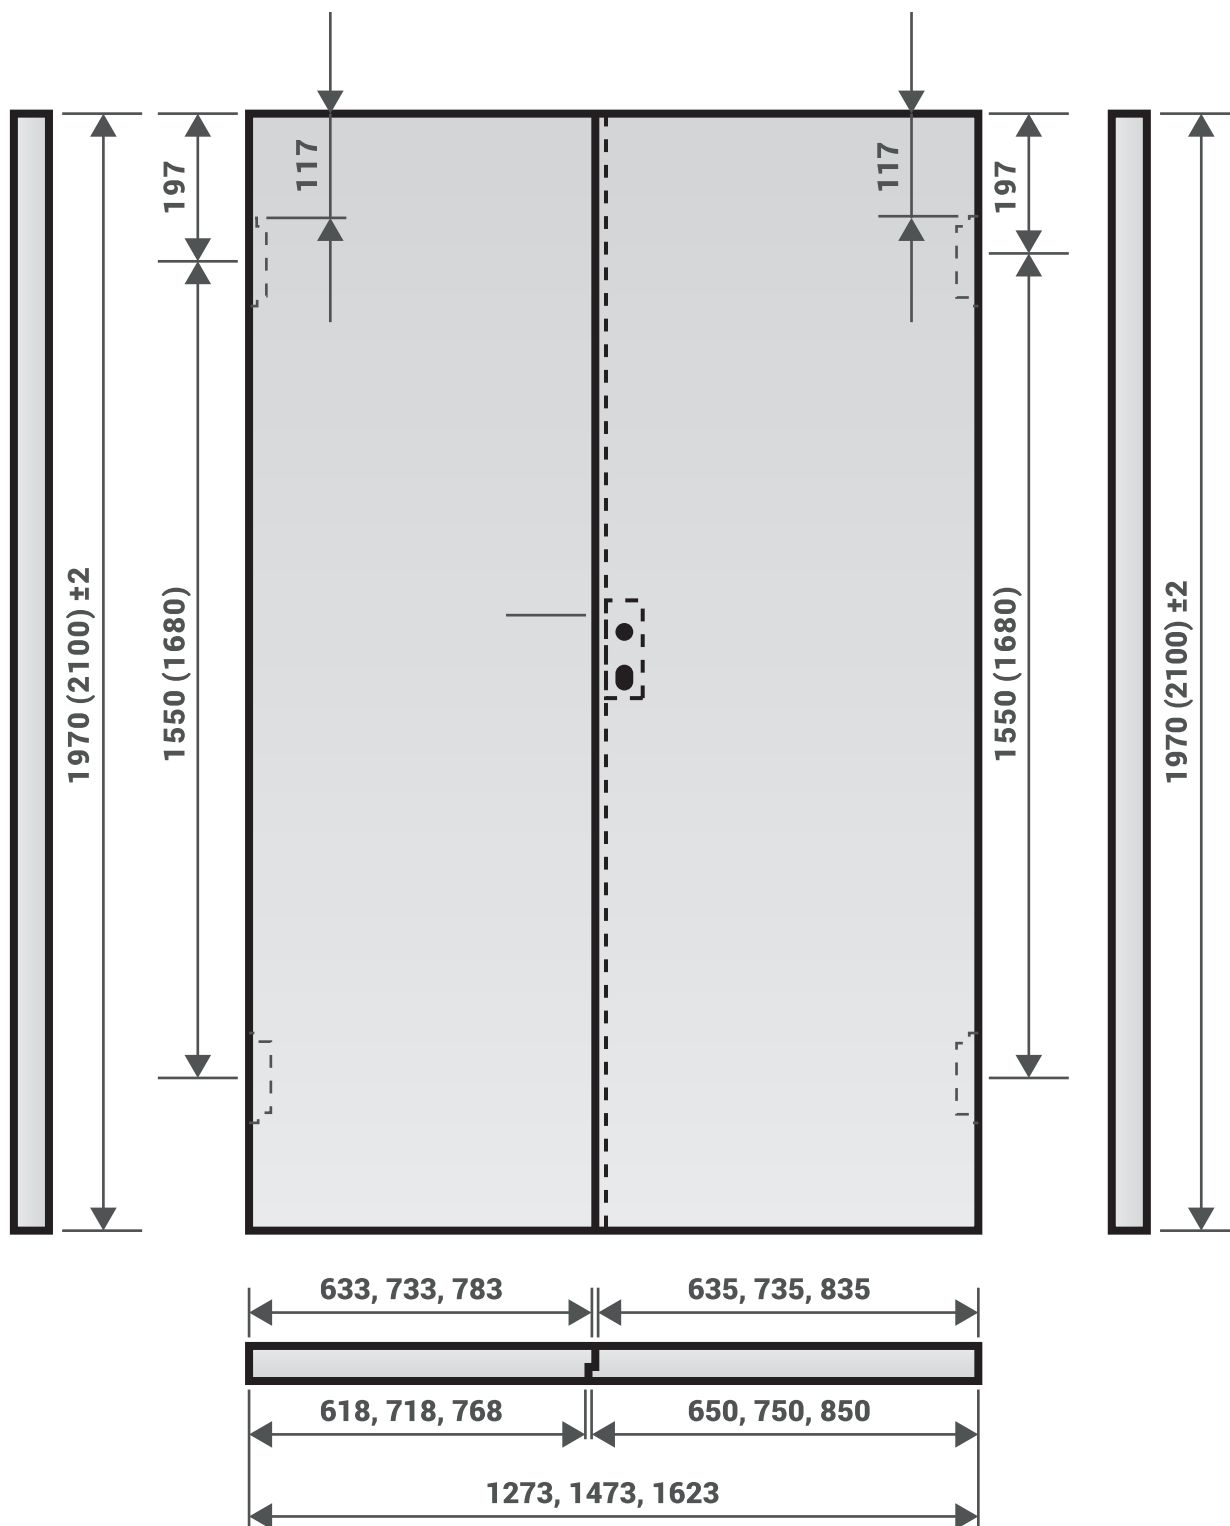

() rozměry v závorce pro dveře výšky 210 cm. Panty se neosazují, jsou součástí zárubně

Rozměry uvedeny v mm, jmenovité rozměry dveří a zárubní jsou uvedeny v cm a označeny " " (např. "60", "60/197").

() rozměry v závorce pro dveře výšky 210 cm.
Panty se neosazují, jsou součástí zárubně

Rozměry uvedeny v mm, jmenovité rozměry dveří a zárubní jsou uvedeny v cm a označeny " " (např. "60", "60/197").

SOLODOOR a. s. - Nádražní 166, 342 01 Sušice | tel.: +420 376 503 723 | fax: +420 376 522 343 | www.solodoor.cz
Společnost SOLODOOR a. s. si vyhrazuje právo změny informací. Právo na tiskové chyby a chyby v sazbě vyhrazeno.