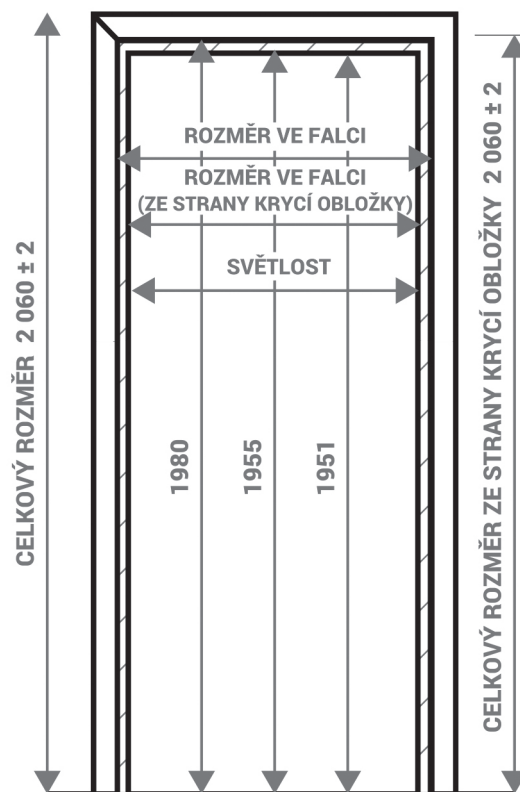

VLASTNOSTI	POŽÁRNÍ ODOLNOST	NE
------------	------------------	----

ROZMĚRY	JMENOVITÝ ROZMĚR – JEDNOKŘÍDLÉ	"60", "70", "80", "90 / 197" cm
	PRŮCHOD OCELOVÉ ZÁRUBNĚ – JEDNOKŘÍDLÉ	600, 700, 800, 900 x 1 970 mm
	SVĚTLOST (PRŮCHOD) – JEDNOKŘÍDLÉ	570, 670, 770, 870 x 1 951 mm
	ROZMĚR VE FALCU – JEDNOKŘÍDLÉ	630, 730, 830, 930 x 1 980 mm
	ROZMĚR VE FALCU (ZE STRANY ZÁKLOPU) - JEDNOKŘÍDLÉ	578, 678, 778, 878 x 1 955 mm
	ROZMĚR CELKOVÝ – JEDNOKŘÍDLÉ	790, 890, 990, 1 090 x 2 060 mm
	ROZMĚR CELKOVÝ (ZE STRANY ZÁKLOPU) - JEDNOKŘÍDLÉ	738, 838, 938, 1 038 x 2 035 mm
	JMENOVITÝ ROZMĚR – DVOUKŘÍDLÉ	"125", "145", "160 / 197" cm
	PRŮCHOD OCELOVÉ ZÁRUBNĚ – DVOUKŘÍDLÉ	1 250, 1 450, 1 600 x 1 970 mm
	SVĚTLOST (PRŮCHOD) – DVOUKŘÍDLÉ	1 220, 1 420, 1 570 x 1 951 mm
	ROZMĚR VE FALCU – DVOUKŘÍDLÉ	1 280, 1 480, 1 630 x 1 980 mm
	ROZMĚR VE FALCU (ZE STRANY ZÁKLOPU) - DVOUKŘÍDLÉ	1 228, 1 428, 1 578 x 1 955 mm
	ROZMĚR CELKOVÝ – DVOUKŘÍDLÉ	1 440, 1 640, 1 790 x 2 060 mm
	ROZMĚR CELKOVÝ (ZE STRANY ZÁKLOPU) - DVOUKŘÍDLÉ	1 388, 1 588, 1 738 x 2 035 mm
	MINIMÁLNÍ ŠÍŘKA	jmenovitý rozměr "60"
	MAXIMÁLNÍ ŠÍŘKA JEDNOKŘÍDLÉ:	jmenovitý rozměr "90"
	MAXIMÁLNÍ ŠÍŘKA DVOUKŘÍDLÉ:	jmenovitý rozměr "160"
	MINIMÁLNÍ VÝŠKA	jmenovitý rozměr "150"
	MAXIMÁLNÍ VÝŠKA	jmenovitý rozměr "197"
	VELIKOST FALCU	30/28
	TLOUŠŤKA (SÍLA) ZDI	Od 80 mm – do 450 mm
	STAVITELNOST ZÁRUBNÍ VŮČI TL. ZDI	Pro tloušťku zdi od 80 mm: -5 mm; + 15 mm
	STŘED STŘELKY	shora 900 mm - odspodu 1 075 mm
	PANT1 // PANT2 // PANT3	shora 200 // 775 // 775 mm

MATERIÁL KONSTRUKCE	OBLOŽKY: DTD 22 mm + DTD 4 mm + OBALOVACÍ LAMINÁT / FÓLIE
	ZÁKLOPKY: DTD 22 mm + DTD 4 mm + OBALOVACÍ LAMINÁT / FÓLIE
	OSTĚNÍ: DTD S PROTITAHEM NEBO OBOUSTRANNĚ LAMINOVANÁ
	POVRCH: FÓLIE, SOLO STRUKTUR, CPL, CPL SOLO 3D, SOLO MATRIX, RAL

Rozměry uvedeny v mm, jmenovité rozměry dveří a zárubní jsou uvedeny v cm a označeny " " (např. "80", "80/197").

ROZMĚR VE FALCI:
 (DVEŘE "60", "70", "80", "90", "125", "145", "165")
 630, 730, 830, 930, 1280, 1480, 1630