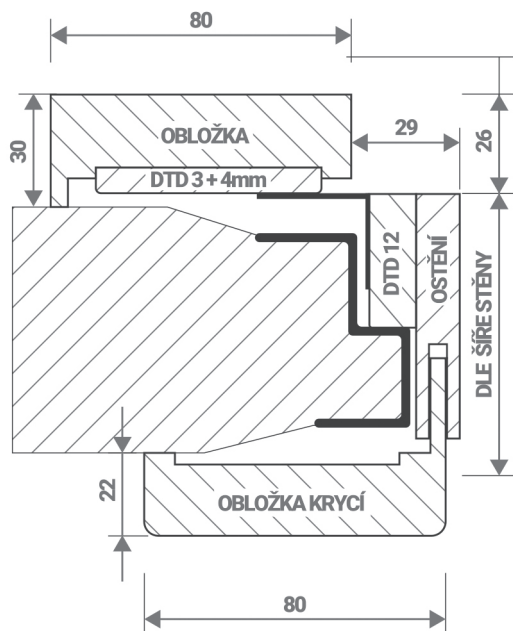

VLASTNOSTI	POŽÁRNÍ ODOLNOST	NE
------------	------------------	----

ROZMĚRY	JMENOVITÝ ROZMĚR – JEDNOKŘÍDLÉ	"60", "70", "80", "90 / 197" cm
	PRŮCHOD OCELOVÉ ZÁRUBNĚ – JEDNOKŘÍDLÉ	600, 700, 800, 900 x 1 970 mm
	SVĚTLOST (PRŮCHOD) – JEDNOKŘÍDLÉ	570, 670, 770, 870 x 1 951 mm
	ROZMĚR VE FALCU – JEDNOKŘÍDLÉ	630, 730, 830, 930 x 1 980 mm
	ROZMĚR VE FALCU (ZE STRANY ZÁKLOPU) - JEDNOKŘÍDLÉ	578, 678, 778, 878 x 1 955 mm
	ROZMĚR CELKOVÝ – JEDNOKŘÍDLÉ	790, 890, 990, 1 090 x 2 060 mm
	ROZMĚR CELKOVÝ (ZE STRANY ZÁKLOPU) - JEDNOKŘÍDLÉ	738, 838, 938, 1 038 x 2 035 mm
	JMENOVITÝ ROZMĚR – DVOUKŘÍDLÉ	"125", "145", "160 / 197" cm
	PRŮCHOD OCELOVÉ ZÁRUBNĚ – DVOUKŘÍDLÉ	1 250, 1 450, 1 600 x 1 970 mm
	SVĚTLOST (PRŮCHOD) – DVOUKŘÍDLÉ	1 220, 1 420, 1 570 x 1 951 mm
	ROZMĚR VE FALCU – DVOUKŘÍDLÉ	1 280, 1 480, 1 630 x 1 980 mm
	ROZMĚR VE FALCU (ZE STRANY ZÁKLOPU) - DVOUKŘÍDLÉ	1 228, 1 428, 1 578 x 1 955 mm
	ROZMĚR CELKOVÝ – DVOUKŘÍDLÉ	1 440, 1 640, 1 790 x 2 060 mm
	ROZMĚR CELKOVÝ (ZE STRANY ZÁKLOPU) - DVOUKŘÍDLÉ	1 388, 1 588, 1 738 x 2 035 mm
	MINIMÁLNÍ ŠÍŘKA	jmenovitý rozměr "60"
	MAXIMÁLNÍ ŠÍŘKA JEDNOKŘÍDLÉ:	jmenovitý rozměr "90"
	MAXIMÁLNÍ ŠÍŘKA DVOUKŘÍDLÉ:	jmenovitý rozměr "160"
	MINIMÁLNÍ VÝŠKA	jmenovitý rozměr "150"
	MAXIMÁLNÍ VÝŠKA	jmenovitý rozměr "197"
	VELIKOST FALCU	30/28
	TLOUŠŤKA (SÍLA) ZDI	Od 80 mm – do 450 mm
	STAVITELNOST ZÁRUBNÍ VŮČI TL. ZDI	Pro tloušťku zdi od 80 mm: -5 mm; + 15 mm
	STŘED STŘELKY	shora 900 mm - odspodu 1 075 mm
	PANT1 // PANT2 // PANT3	shora 200 // 775 // 775 mm

Rozměry uvedeny v mm, jmenovité rozměry dveří a zárubní jsou uvedeny v cm a označeny " " (např. "80", "80/197").

ROZMĚR VE FALCI:
 (DVEŘE "60", "70", "80", "90", "125", "145", "165")
 630, 730, 830, 930, 1280, 1480, 1630

ROZMĚR VE FALCI (ZE STRANY KRYCÍ OBLOŽKY - ZÁKLOPU)
 578, 678, 778, 878, 1228, 1428, 1578

SVĚTLOST
 570, 670, 770, 870, 1220, 1420, 1570

Rozměry uvedeny v mm, jmenovité rozměry dveří a zárubní jsou uvedeny v cm a označeny " " (např. "80", "80/197").