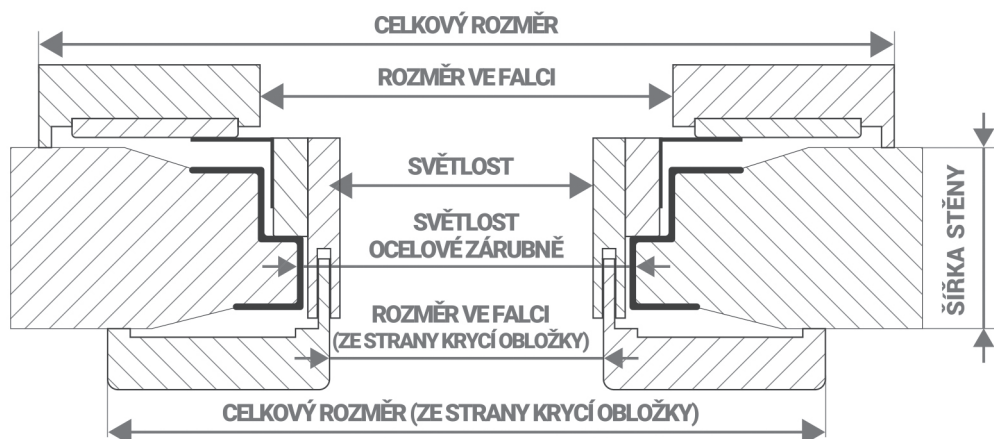

Rozměry uvedeny v mm, jmenovité rozměry dveří a zárubní jsou uvedeny v cm a označeny " " (např. "80", "80/197").