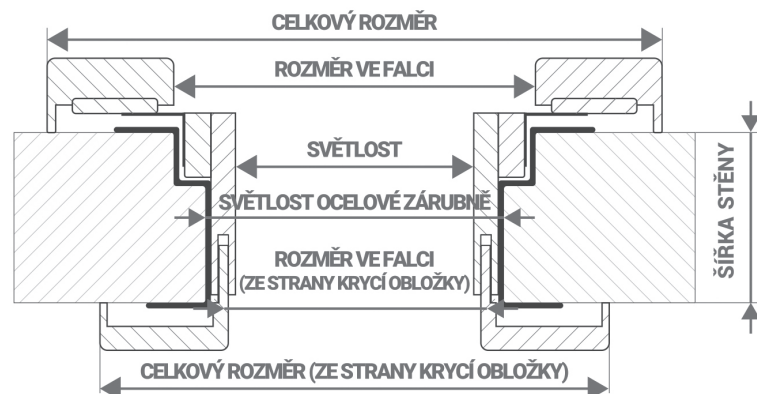

KONSTRUKCE PROVEDENÍ	SLEPÁ ZÁRUBĚŇ	ANO
	ZÁRUBĚŇ PRO CELOSKLENĚNÉ DVEŘE	NE
	OBLÁ OBLOŽKA	NE
	OBLÉ OSTĚNÍ	NE
	OSTROHRANNÁ OBLOŽKA	NE
	KOMPAKT	NE

PANTY	TYP: ZÁVĚS 80/10 SD M10x1/22	ANO - 3 ks (povrchové úpravy dle katalogu)
-------	------------------------------	--

PROTIPLECH	UNI FAB - DVOUZÁPADOVÝ	ANO
	POLOVIČNÍ UNI PROTIPLECH	NE
	ABLOY 324 – ELEKTRICKÝ OTVÍRAČ	NE
	Ostatní druhy: pouze po domluvě na TPV	

DOPLŇUJÍCÍ INFORMACE	MOŽNOST ZKRÁTIT DVEŘE U ZÁKAZNÍKA (MAX. 150 mm)	ANO
	DIN PROVEDENÍ (DLE DOSTUPNÉ VÝKRESOVÉ DOKUMENTACE)	NE
	DVOUBAREVNÉ PROVEDENÍ – VE SLOŽENÍ OBLOŽKY //VS.// OSTĚNÍ A ZÁKLOPKY	ANO
	ATYPICKÝ UMÍSTĚNÍ PANTŮ - POUZE PO DOMLUVĚ NA TPV	ANO
	ATYPICKÝ UMÍSTĚNÍ PROTIPLECHU - POUZE PO DOMLUVĚ NA TPV	ANO

Rozměry uvedeny v mm, jmenovité rozměry dveří a zárubní jsou uvedeny v cm a označeny " " (např. "80", "80/197").

ROZMĚR VE FALCI:
 630, 730, 830, 930, 1280, 1480, 1630

ROZMĚR VE FALCI (ZE STRANY ZÁKLOPKY):
 578, 678, 778, 878, 1228, 1428, 1578

SVĚTLOST:
 570, 670, 770, 870, 1220, 1420, 1570

Rozměry uvedeny v mm, jmenovité rozměry dveří a zárubní jsou uvedeny v cm a označeny " " (např. "80", "80/197").