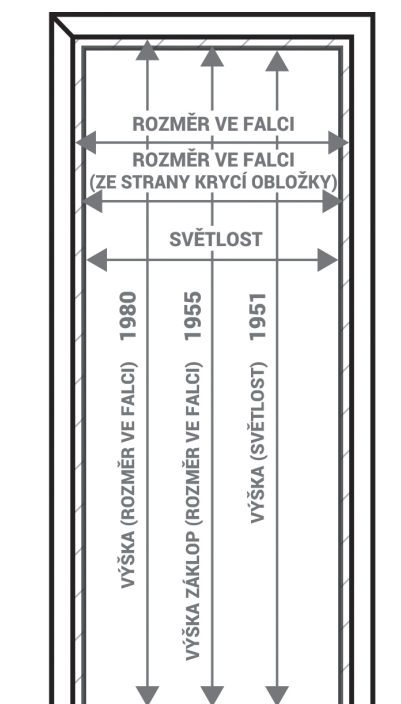

VLASTNOSTI	POŽÁRNÍ ODOLNOST	NE
------------	------------------	----

ROZMĚRY	JMENOVITÝ ROZMĚR – JEDNOKŘÍDLÉ	"60", "70", "80", "90 / 197" cm
	PRŮCHOD OCELOVÉ ZÁRUBNĚ – JEDNOKŘÍDLÉ	600, 700, 800, 900 x 1 970 mm
	SVĚTLOST (PRŮCHOD) – JEDNOKŘÍDLÉ	570, 670, 770, 870 x 1 951 mm
	ROZMĚR VE FALCU – JEDNOKŘÍDLÉ	630, 730, 830, 930 x 1 980 mm
	ROZMĚR VE FALCU (ZE STRANY ZÁKLOPU) - JEDNOKŘÍDLÉ	578, 678, 778, 878 x 1 955 mm
	ROZMĚR CELKOVÝ – JEDNOKŘÍDLÉ	750, 850, 950, 1 050 x 2 040 mm
	ROZMĚR CELKOVÝ (ZE STRANY ZÁKLOPU) - JEDNOKŘÍDLÉ	698, 798, 898, 998 x 2 015 mm
	JMENOVITÝ ROZMĚR – DVOUKŘÍDLÉ	"125", "145", "160 / 197" cm
	PRŮCHOD OCELOVÉ ZÁRUBNĚ – DVOUKŘÍDLÉ	1 250, 1 450, 1 600 x 1 970 mm
	SVĚTLOST (PRŮCHOD) – DVOUKŘÍDLÉ	1 220, 1 420, 1 570 x 1 951 mm
	ROZMĚR VE FALCU – DVOUKŘÍDLÉ	1 280, 1 480, 1 630 x 1 980 mm
	ROZMĚR VE FALCU (ZE STRANY ZÁKLOPU) - DVOUKŘÍDLÉ	1 228, 1 428, 1 578 x 1 955 mm
	ROZMĚR CELKOVÝ – DVOUKŘÍDLÉ	1 400, 1 600, 1 750 x 2 040 mm
	ROZMĚR CELKOVÝ (ZE STRANY ZÁKLOPU) - DVOUKŘÍDLÉ	1 348, 1 548, 1 698 x 2 015 mm
	MINIMÁLNÍ ŠÍŘKA	jmenovitý rozměr "57"
	MAXIMÁLNÍ ŠÍŘKA JEDNOKŘÍDLÉ:	jmenovitý rozměr "90"
	MAXIMÁLNÍ ŠÍŘKA DVOUKŘÍDLÉ:	jmenovitý rozměr "160"
	MINIMÁLNÍ VÝŠKA	jmenovitý rozměr "150"
	MAXIMÁLNÍ VÝŠKA	jmenovitý rozměr "197"
	VELIKOST FALCU	30/28
	TLOUŠŤKA (SÍLA) ZDI	Od 80 mm – do 450 mm
	STAVITELNOST ZÁRUBNÍ VŮČI TL. ZDI	Pro tloušťku zdi od 80 mm: -5 mm; + 15 mm
	STŘED STŘELKY	shora 900 mm - odspodu 1 075 mm
PANT1 // PANT2 // PANT3	shora 200 // 775 // 775 mm	

MATERIÁL KONSTRUKCE	OBLOŽKY: DTD 22 mm + DTD 4 mm + OBALOVACÍ LAMINÁT / FÓLIE
	ZÁKLOPKY: DTD 22 mm + DTD 4 mm + OBALOVACÍ LAMINÁT / FÓLIE
	OSTĚNÍ: DTD S PROTITAHEM NEBO OBOUSTRANNĚ LAMINOVANÁ
	POVRCH: FÓLIE, SOLO STRUKTUR, CPL, CPL SOLO 3D, SOLO MATRIX, RAL

Rozměry uvedeny v mm, jmenovité rozměry dveří a zárubní jsou uvedeny v cm a označeny " " (např. "80", "80/197").

ROZMĚR VE FALCI:
 630, 730, 830, 930, 1280, 1480, 1630

ROZMĚR VE FALCI (ZE STRANY ZÁKLOPKY):
 578, 678, 778, 878, 1228, 1428, 1578