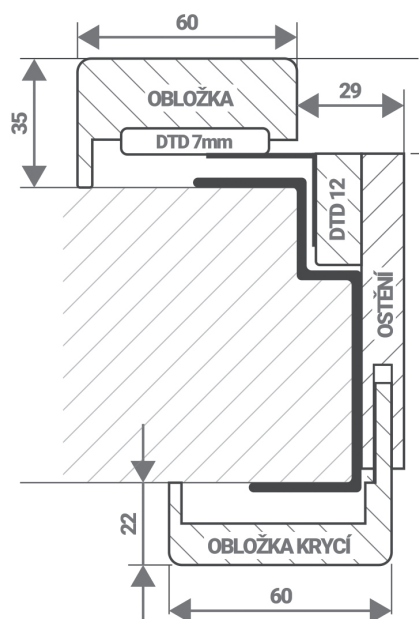

VLASTNOSTI	POŽÁRNÍ ODOLNOST	NE
------------	------------------	----

ROZMĚRY	JMENOVITÝ ROZMĚR – JEDNOKŘÍDLÉ	"60", "70", "80", "90 / 197" cm
	PRŮCHOD OCELOVÉ ZÁRUBNĚ – JEDNOKŘÍDLÉ	600, 700, 800, 900 x 1 970 mm
	SVĚTLOST (PRŮCHOD) – JEDNOKŘÍDLÉ	570, 670, 770, 870 x 1 951 mm
	ROZMĚR VE FALCU – JEDNOKŘÍDLÉ	630, 730, 830, 930 x 1 980 mm
	ROZMĚR VE FALCU (ZE STRANY ZÁKLOPU) - JEDNOKŘÍDLÉ	578, 678, 778, 878 x 1 955 mm
	ROZMĚR CELKOVÝ – JEDNOKŘÍDLÉ	750, 850, 950, 1 050 x 2 040 mm
	ROZMĚR CELKOVÝ (ZE STRANY ZÁKLOPU) - JEDNOKŘÍDLÉ	698, 798, 898, 998 x 2 015 mm
	JMENOVITÝ ROZMĚR – DVOUKŘÍDLÉ	"125", "145", "160 / 197" cm
	PRŮCHOD OCELOVÉ ZÁRUBNĚ – DVOUKŘÍDLÉ	1 250, 1 450, 1 600 x 1 970 mm
	SVĚTLOST (PRŮCHOD) – DVOUKŘÍDLÉ	1 220, 1 420, 1 570 x 1 951 mm
	ROZMĚR VE FALCU – DVOUKŘÍDLÉ	1 280, 1 480, 1 630 x 1 980 mm
	ROZMĚR VE FALCU (ZE STRANY ZÁKLOPU) - DVOUKŘÍDLÉ	1 228, 1 428, 1 578 x 1 955 mm
	ROZMĚR CELKOVÝ – DVOUKŘÍDLÉ	1 400, 1 600, 1 750 x 2 040 mm
	ROZMĚR CELKOVÝ (ZE STRANY ZÁKLOPU) - DVOUKŘÍDLÉ	1 348, 1 548, 1 698 x 2 015 mm
	MINIMÁLNÍ ŠÍŘKA	jmenovitý rozměr "57"
	MAXIMÁLNÍ ŠÍŘKA JEDNOKŘÍDLÉ:	jmenovitý rozměr "90"
	MAXIMÁLNÍ ŠÍŘKA DVOUKŘÍDLÉ:	jmenovitý rozměr "160"
	MINIMÁLNÍ VÝŠKA	jmenovitý rozměr "150"
	MAXIMÁLNÍ VÝŠKA	jmenovitý rozměr "197"
	VELIKOST FALCU	30/28
	TLOUŠŤKA (SÍLA) ZDI	Od 80 mm – do 450 mm
	STAVITELNOST ZÁRUBNÍ VŮČI TL. ZDI	Pro tloušťku zdi od 80 mm: -5 mm; + 15 mm
	STŘED STŘELKY	shora 900 mm - odspodu 1 075 mm
PANT1 // PANT2 // PANT3	shora 200 // 775 // 775 mm	

Rozměry uvedeny v mm, jmenovité rozměry dveří a zárubní jsou uvedeny v cm a označeny " " (např. "80", "80/197").

ROZMĚR VE FALCI:
 630, 730, 830, 930, 1280, 1480, 1630

ROZMĚR VE FALCI (ZE STRANY ZÁKLOPKY):
 578, 678, 778, 878, 1228, 1428, 1578

SVĚTLOST:
 570, 670, 770, 870, 1220, 1420, 1570

Rozměry uvedeny v mm, jmenovité rozměry dveří a zárubní jsou uvedeny v cm a označeny " " (např. "80", "80/197").