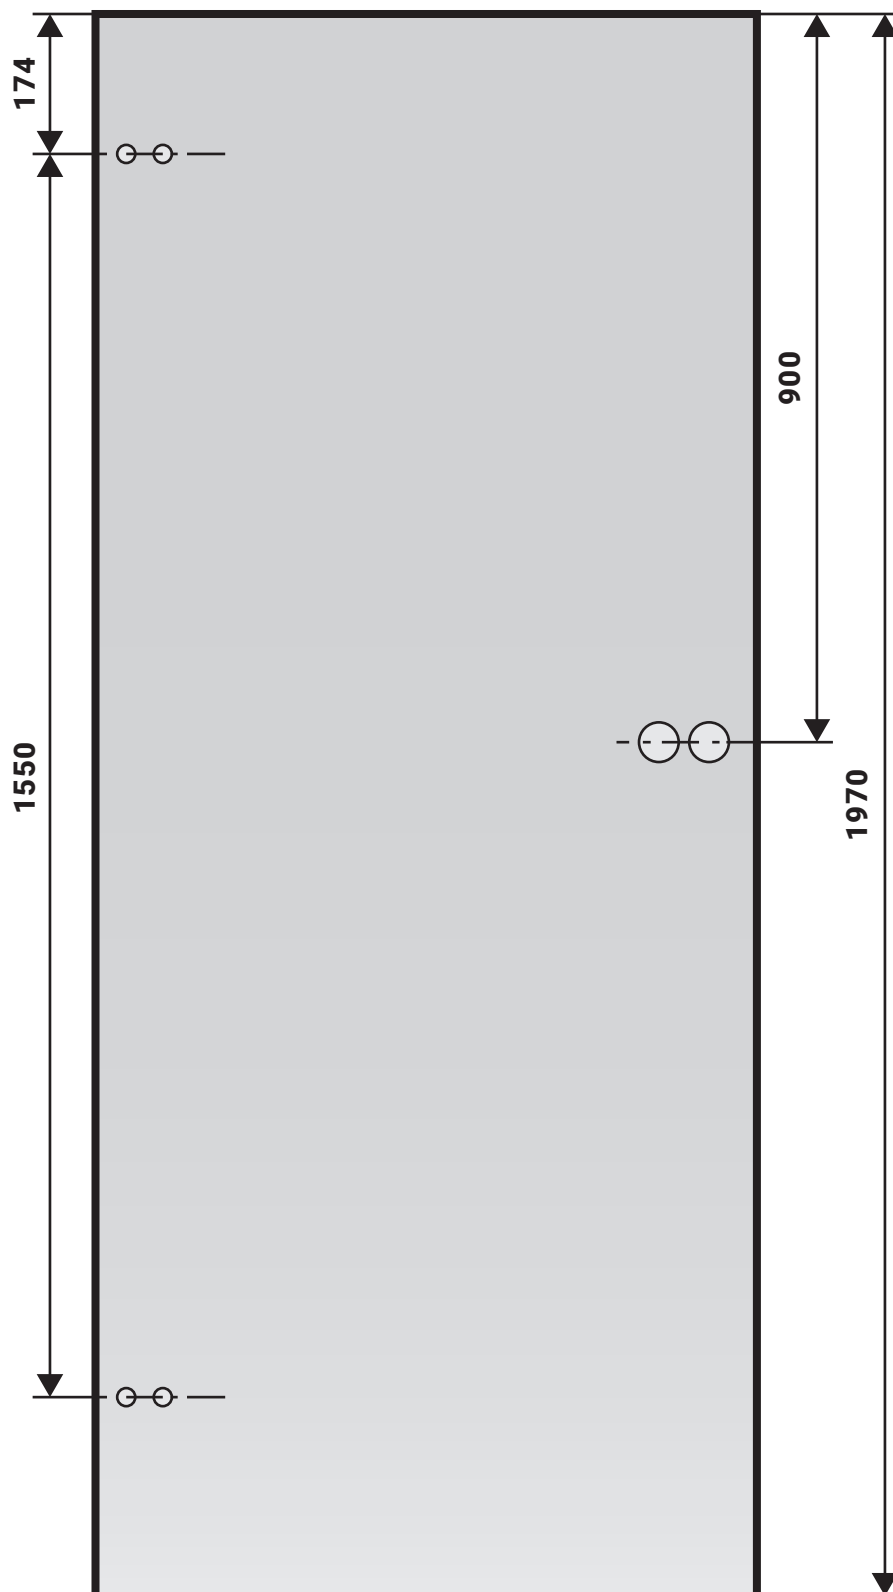

VLASTNOSTI	BEZPEČNOSTNÍ TŘÍDA	NE
	POŽÁRNÍ ODOLNOST	NE
	NEPRŮZVUČNOST	NE
	KOUŘOTĚSNOST	NE
	KLIMA II	NE
	KLIMA III	NE

ROZMĚRY	ROZMĚR KŘÍDLA	"60", "70", "80", "90 / 197" cm - jmenovitý 620, 720, 820, 920 x 1 970 mm
	ROZMĚR KŘÍDLA - BEZFALCOVÉ	NE
	ROZMĚR KŘÍDLA - POSUVNÉ DO POUZDRA	NE
	ROZMĚR KŘÍDLA - POSUVNÉ NA GARNÝŽ	NE
	JEDNOKŘÍDLÉ DVEŘE	do šířky "90" (950 mm celková šířka křídla)
	DVOUKŘÍDLÉ DVEŘE	NE
	MINIMÁLNÍ ŠÍŘKA	650 mm celkový rozměr
	MAXIMÁLNÍ ŠÍŘKA	950 mm celkový rozměr křídla
	MINIMÁLNÍ VÝŠKA	1 970 mm celkový rozměr křídla
	MAXIMÁLNÍ VÝŠKA	1 970 mm celkový rozměr křídla
	DVEŘE POD VÝŠKU 1 500 mm	NE
	TLOUŠŤKA DVEŘÍ	8 mm
	STŘED STŘELKY	shora 895 mm - odspodu 1 075 mm
	PANT1 // PANT2	shora 195 // 1 550 mm

MATERIÁL KONSTRUKCE	KALENÉ SKLO 8 mm – POZOR!!! ORIENTACE HLADKÁ STRANA SKLA SMĚŘUJE DO ZÁRUBNĚ DESIGNOVÝ POVRCH: DLE KATALOGU
------------------------	---

PANTY	ANO	2 ks
-------	-----	------

DVEŘNÍ KOVÁNÍ	ANO	Set dle katalogu (set obsahuje: panty, zámek a krytky zárub. pantu)
PANIKOVÉ KOVÁNÍ	NE	
KUKÁTKO	NE	
DVEŘNÍ ZAVÍRAČ	NE	

Rozměry uvedeny v mm, jmenovité rozměry dveří a zárubní jsou uvedeny v cm a označeny " " (např. "80", "80/197").

Rozměry uvedeny v mm, jmenovité rozměry dveří a zárubní jsou uvedeny v cm a označeny " " (např. "80", "80/197").