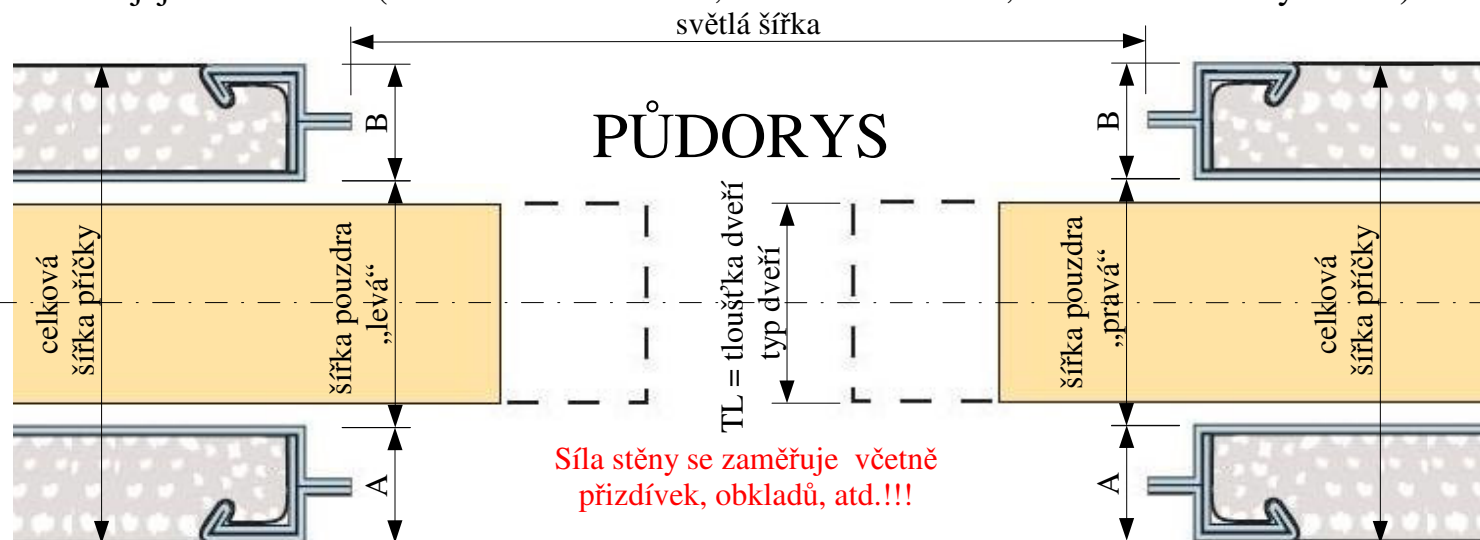

ZAMĚŘOVACÍ PROTOKOL

(dvoukřídle, komfort)

Při zaměření tohoto pouzdra není nutné určit orientaci dveřních křídel. Naměřené hodnoty zapisujte do tabulky, všechny údaje jsou nezbytné. Při objednání dveří SOLODOOR s obložkovou zárubní na pouzdro, stačí zapsat typ dveří. Jsou-li dveře rozdílného typu, uveďte prosím oba druhy dveří a jejich orientaci. (Pouzdro CÍRKULÁR, TELESKOPIČKÉ, PARALLEL nevyrobíme)

Wypracoval/firma:	
Datum:	
Povrchová úprava:	CPL / FÓLIE
Typ pouzdra:	JAP / ECLISSE
Dezén:	
Světlá výška:	mm
Světlá šířka:	mm
Síla stěny: A / B	/ mm
Síla stěny: D / C	/ mm
Typ dveří: TL s / bez rámečku	/ mm
Šířka pouzdra uvnitř: (L / P)	/ mm
Celková šířka příček:	/ mm