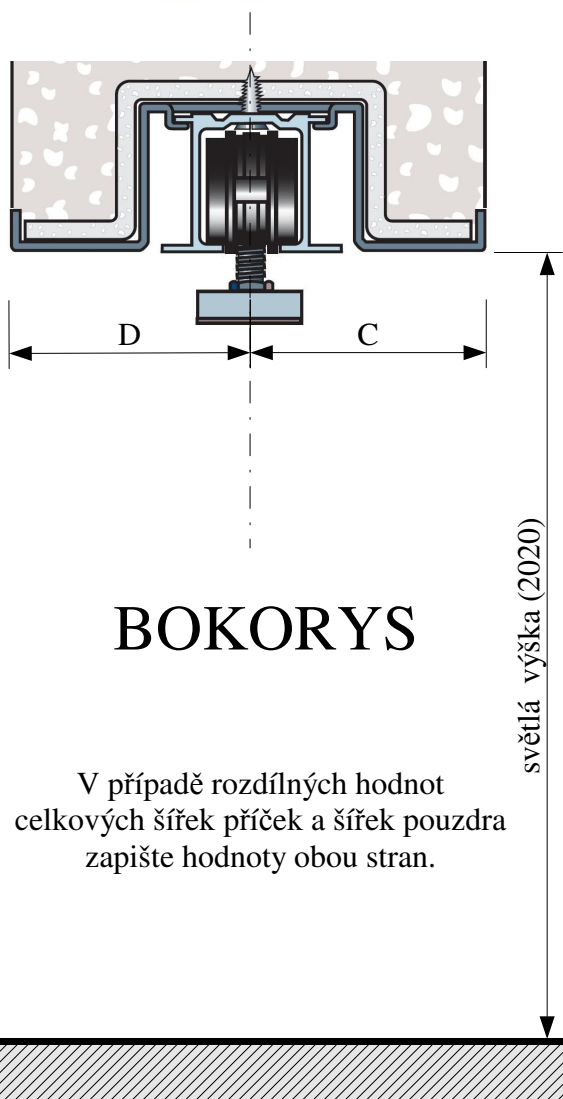

ZAMĚŘOVACÍ PROTOKOL

(dvoukřídle, komfort)

Při zaměření tohoto pouzdra není nutné určit orientaci dveřních křídel. Naměřené hodnoty zapisujte do tabulky, všechny údaje jsou nezbytné. Při objednání dveří SOLODOOR s obložkovou zárubní na pouzdro, stačí zapsat typ dveří. Jsou-li dveře rozdílného typu, uveďte prosím oba druhy dveří a jejich orientaci. (Pouzdro CÍRKULÁR, TELESKOPIČKÉ, PARALLEL nevyrobíme)

Wypracoval/firma:	
Datum:	
Povrchová úprava:	CPL / FÓLIE
Typ pouzdra:	JAP / ECLISSE
Dezén:	
Světlá výška:	mm
Světlá šířka:	mm
Síla stěny: A / B	/ mm
Síla stěny: D / C	/ mm
Typ dveří: TL s / bez rámečku	/ mm
Šířka pouzdra uvnitř: (L / P)	/ mm
Celková šířka příček:	/ mm