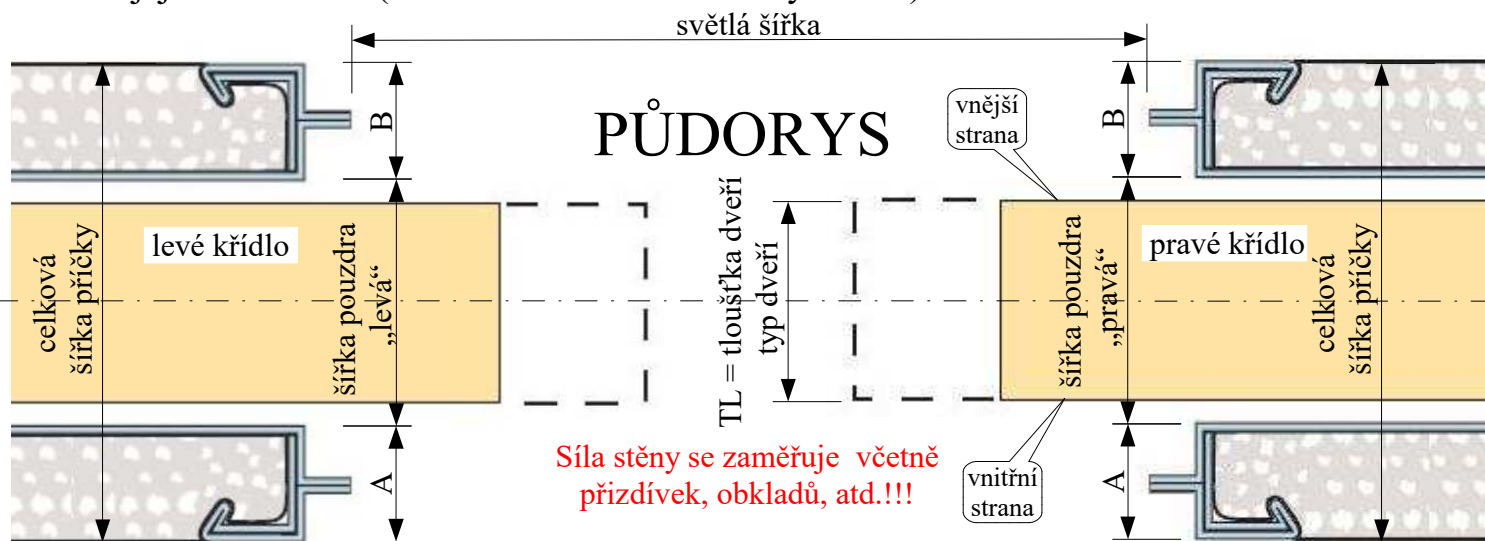

ZAMĚŘOVACÍ PROTOKOL

(dvoukřídle, komfort)

Při zaměření tohoto pouzdra není nutné určit orientaci dveřních křídel. Naměřené hodnoty zapisujete do tabulky, všechny údaje jsou nezbytné. Při objednání dveří SOLODOOR s obložkovou zárubní na pouzdro, stačí zapsat typ dveří. Jsou-li dveře rozdílného typu, uveďte prosím oba druhy dveří a jejich orientaci. (Pouzdro CÍRKULÁR nevyrobíme)

BOKORYS

V případě rozdílných hodnot celkových šířek příček a šířek pouzdra zapište hodnoty obou stran.

Vypracoval/firma:	
Datum:	
Povrchová úprava:	SOLO-Struktur // FÓLIE CPL//3D//Matrix//RAL//Polar
Typ pouzdra:	JAP // ECLISSE // SCRIGNO
Dezén:	
Světlá výška:	2020/2150 ATYP: mm
Světlá šířka:	660/760/860/960/1160 ATYP: mm
Síla stěny:	/ mm
A / B	/ mm
Síla stěny:	/ mm
D / C	/ mm
Šířka pouzdra uvnitř: L / P	/ mm
Celková šířka příčky: ★	mm
Typ dveří: (modelová řada a číslo)	
Protiplech: (zamykací)	ANO / NE
Klička WC mušle=strana:	vnitřní L / P // vnější L / P

★ = součet D+C = součet A+B+šířka pouzdra