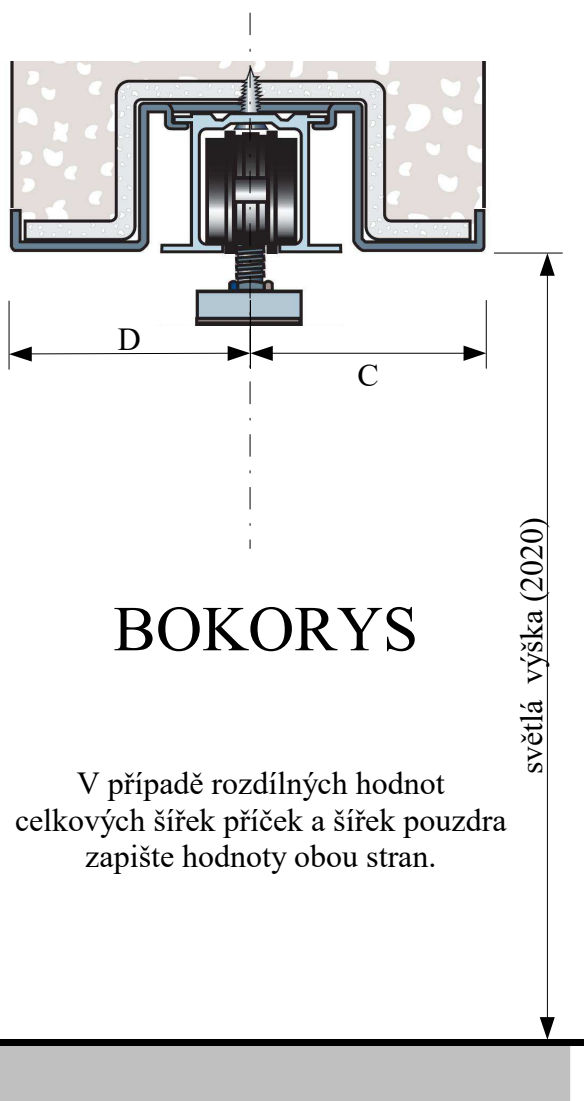

ZAMĚŘOVACÍ PROTOKOL

(dvoukřídle, komfort)

Při zaměření tohoto pouzdra není nutné určit orientaci dveřních křídel. Naměřené hodnoty zapisujete do tabulky, všechny údaje jsou nezbytné. Při objednání dveří SOLODOOR s obložkovou zárubní na pouzdro, stačí zapsat typ dveří. Jsou-li dveře rozdílného typu, uveďte prosím oba druhy dveří a jejich orientaci. (Pouzdro CÍRKULÁR nevyrobíme)

BOKORYS

V případě rozdílných hodnot celkových šířek příček a šířek pouzdra zapište hodnoty obou stran.

Vypracoval/firma:	
Datum:	
Povrchová úprava:	SOLO-Struktur // FÓLIE CPL//3D//Matrix//RAL//Polar
Typ pouzdra:	JAP // ECLISSE // SCRIGNO
Dezén:	
Světlá výška:	2020/2150 ATYP: mm
Světlá šířka:	660/760/860/960/1160 ATYP: mm
Síla stěny:	/ mm
A / B	/ mm
Síla stěny:	/ mm
D / C	/ mm
Šířka pouzdra uvnitř: L / P	/ mm
Celková šířka příčky: ★	mm
Typ dveří: (modelová řada a číslo)	
Protiplech: (zamykací)	ANO / NE
Klička WC mušle=strana:	vnitřní L / P // vnější L / P

★ = součet D+C = součet A+B+šířka pouzdra