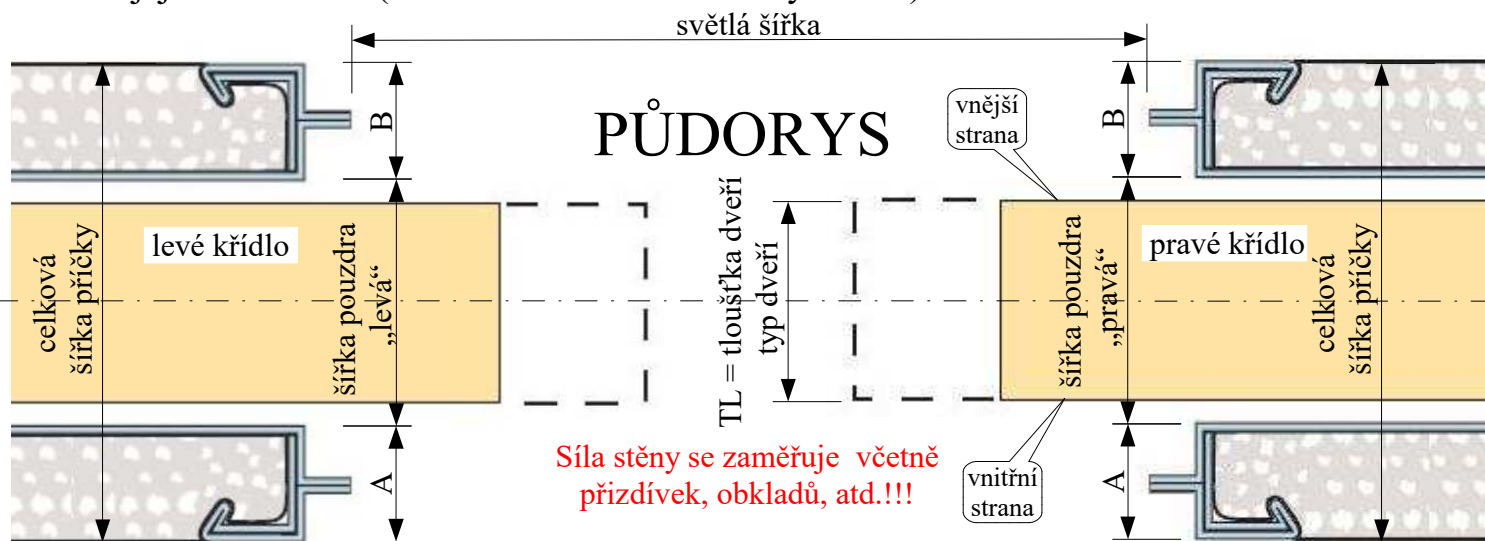

ZAMĚŘOVACÍ PROTOKOL

(dvoukřídle, komfort)

Při zaměření tohoto pouzdra není nutné určit orientaci dveřních křídel. Naměřené hodnoty zapisujete do tabulky, všechny údaje jsou nezbytné. Při objednání dveří SOLODOOR s obložkovou zárubní na pouzdro, stačí zapsat typ dveří. Jsou-li dveře rozdílného typu, uveďte prosím oba druhy dveří a jejich orientaci. (Pouzdro CÍRKULÁR nevyrobíme)

BOKORYS

V případě rozdílných hodnot celkových šířek příček a šířek pouzdra zapište hodnoty obou stran.

Vypracoval/firma:	
Datum:	
Povrchová úprava:	SOLO-Struktur // FÓLIE CPL//3D//Matrix//RAL//Polar
Typ pouzdra:	JAP // ECLISSE // SCRIGNO
Dezén:	
Světlá výška:	2020/2150 ATYP: mm
Světlá šířka:	1310/1510/1710 ATYP: mm
Síla stěny:	/ mm
A / B	/ mm
Síla stěny:	/ mm
D / C	/ mm
Šířka pouzdra uvnitř: L / P	/ mm
Celková šířka příčky: ★	mm
Typ dveří: (modelová řada a číslo)	
Protiplech: (zamykací)	ANO / NE
Klička WC mušle=strana:	vnitřní L / P // vnější L / P

★ = součet D+C = součet A+B+šířka pouzdra