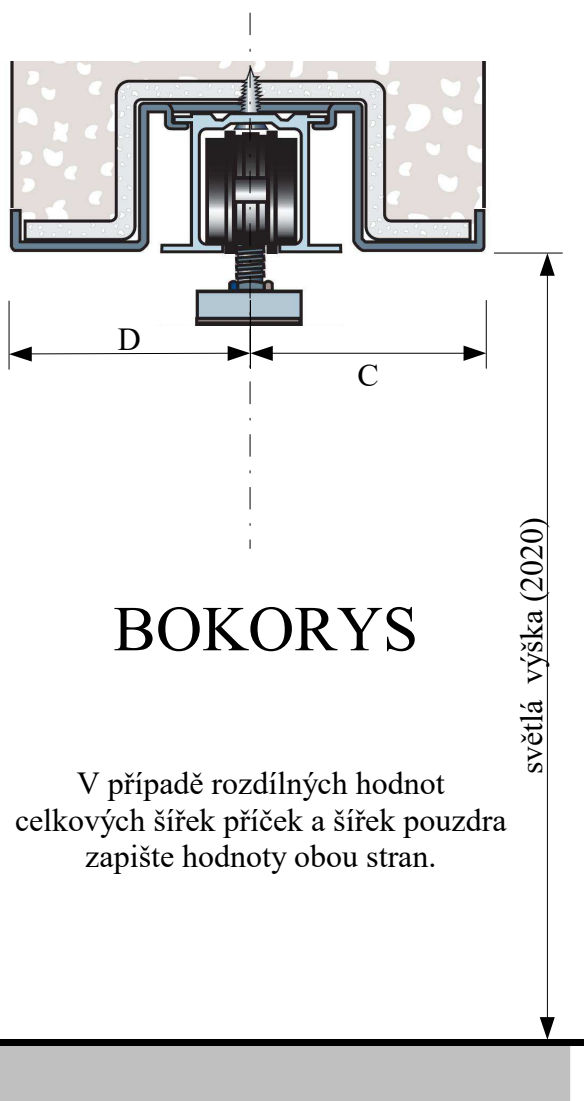

ZAMĚŘOVACÍ PROTOKOL

(dvoukřídle, komfort)

Při zaměření tohoto pouzdra není nutné určit orientaci dveřních křídel. Naměřené hodnoty zapisujete do tabulky, všechny údaje jsou nezbytné. Při objednání dveří SOLODOOR s obložkovou zárubní na pouzdro, stačí zapsat typ dveří. Jsou-li dveře rozdílného typu, uveďte prosím oba druhy dveří a jejich orientaci. (Pouzdro CÍRKULÁR nevyrobíme)

BOKORYS

V případě rozdílných hodnot celkových šířek příček a šířek pouzdra zapište hodnoty obou stran.

Vypracoval/firma:	
Datum:	
Povrchová úprava:	SOLO-Struktur // FÓLIE CPL//3D//Matrix//RAL//Polar
Typ pouzdra:	JAP // ECLISSE // SCRIGNO
Dezén:	
Světlá výška:	2020/2150 ATYP: mm
Světlá šířka:	1310/1510/1710 ATYP: mm
Síla stěny:	/ mm
A / B	/ mm
Síla stěny:	/ mm
D / C	/ mm
Šířka pouzdra uvnitř: L / P	/ mm
Celková šířka příčky: ★	mm
Typ dveří: (modelová řada a číslo)	
Protiplech: (zamykací)	ANO / NE
Klička WC mušle=strana:	vnitřní L / P // vnější L / P

★ = součet D+C = součet A+B+šířka pouzdra