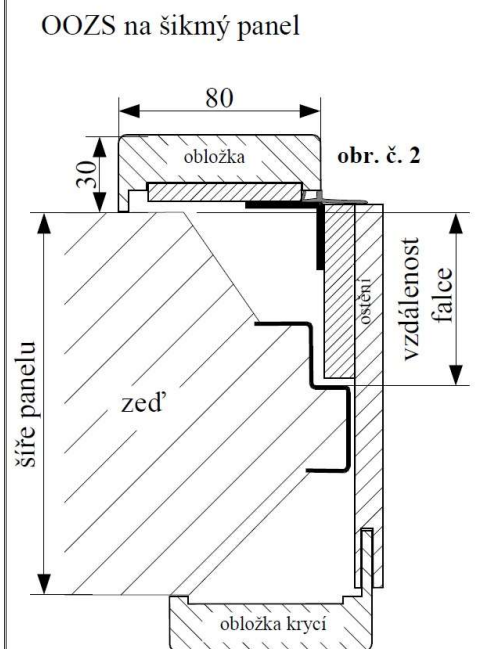

Obklad Ocelové Zárubně Speciál (OOZS)

slouží k obložení stávající ocelové zárubně a vytvoření jednotného celku dveří a zárubně. Před uvažovanou montáží OOZS je nutné počítat s tím, že průchozí rozměry ocelové zárubně se namontováním OOZS zmenší o 15 mm na výšku a 30 mm na šířku. Dveře osazené do OOZS musí mít zámek s hloubkou zádlabu 80mm (tzn. vzdálenost kliky od hrany polodrážky je 55mm). Zárubeň nesmí být použita jako součást protipožárního uzávěru s požadavkem na požární odolnost.

Pro úspěšné osazení je důležité zkontrolovat stávající ocelovou zárubeň, zda vyhovuje podmínkám montáže OOO

1. změřit vnitřní rozměry ocelové zárubně – šířka, měřená ve třech výškách (nahore, uprostřed a dole) se nesmí lišit o více než 4mm proti údaji v tabulce. Výška, pokud je jiná než standardní (tj. průchod ocelové zárubně 1970mm) se musí uvést v objednávce, případně lze OOZS zkrátit na výšku při montáži podříznutím. (max však o 20mm)

jmenovitý rozměr	rozměr v polodrážce RD (mm)	průchozí rozměr PR (mm)	vnější rozměr zárubně VR (mm)	vnější rozměr zárubně VRD (mm)	šířka dveří celková RC (mm)	šířka dveří ve falci RF (mm)
60	630	570	740	790	650	620
70	730	670	840	890	750	720
80	830	770	940	990	850	820
90	930	870	1040	1090	950	920
125	1280	1220	1390	1440	1300	1270
140	1430	1370	1540	1590	1450	1420
145	1480	1420	1590	1640	1500	1470
160	1630	1570	1740	1790	1650	1620
165	1680	1620	1790	1840	1700	1670
výška	výška (mm)	výška (mm)	výška (mm)	výška (mm)	výška (mm)	výška (mm)
197	1980	1955	2020	2045	1985	1970