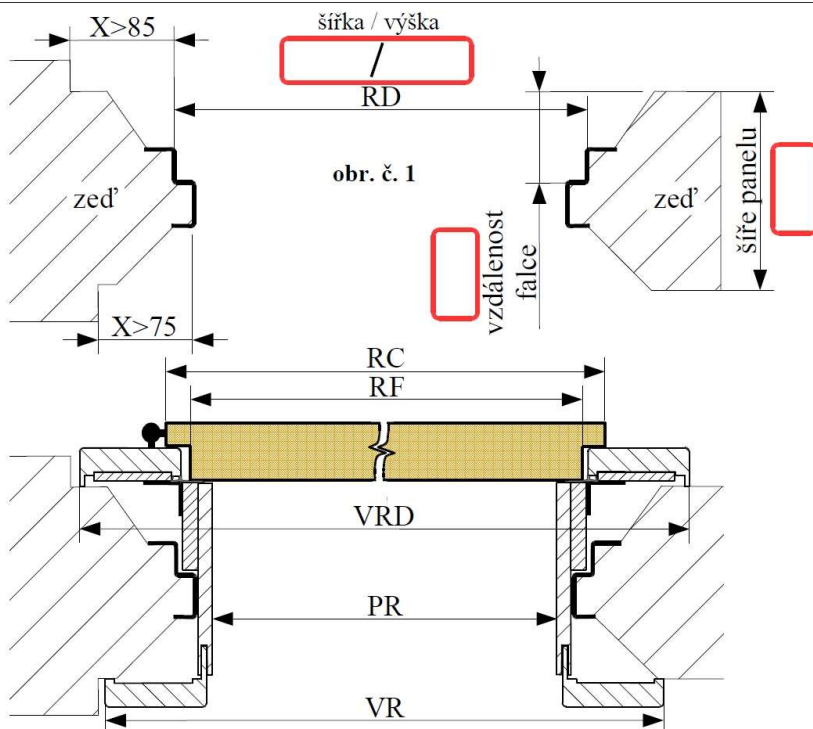

Pro úspěšné osazení je důležité zkontrolovat stávající ocelovou zárubeň, zda vyhovuje podmínkám montáže OOO

1. změřit vnitřní rozměry ocelové zárubně – šířka, měřená ve třech výškách (nahore, uprostřed a dole) se nesmí lišit o více než 4mm proti údaji v tabulce. Výška, pokud je jiná než standardní (tj. průchod ocelové zárubně 1970mm) se musí uvést v objednávce, případně lze OOZS zkrátit na výšku při montáži podříznutím. (max však o 20mm)

2. pro obklad běžné zárubně je nutné mít odstup zdíva od stávající zárubně podle obr.č.1

3. je nutné uvést tloušťku panelu a vzdálenost hrany polodrážky od líce panelu „vzdálenost falce“ dle obr.č.1

Pokud jsou splněné výše uvedené požadavky je možné obklad ocelové zárubně provést. Přesto doporučujeme zaměření a montáž provést předem proškolenou a způsobilou osobu od výrobce. Výrobce neuzná jakoukoliv reklamaci a uplatnění náhrad škody vzniklé nevhodným postupem montáže, hrubým zacházením a nevhodnou aplikací. Další případné informace získáte na www.solodoor.cz nebo na tel. 376 503 715

jmenovitý rozměr	rozměr v polodrážce RD (mm)	průchozí rozměr PR (mm)	vnější rozměr zárubně VR (mm)	vnější rozměr zárubně VRD (mm)	šířka dveří celková RC (mm)	šířka dveří ve falci RF (mm)
60	630	570	740	790	650	620
70	730	670	840	890	750	720
80	830	770	940	990	850	820
90	930	870	1040	1090	950	920
125	1280	1220	1390	1440	1300	1270
140	1430	1370	1540	1590	1450	1420
145	1480	1420	1590	1640	1500	1470
160	1630	1570	1740	1790	1650	1620
165	1680	1620	1790	1840	1700	1670
výška	výška (mm)	výška (mm)	výška (mm)	výška (mm)	výška (mm)	výška (mm)
197	1980	1955	2020	2045	1985	1970